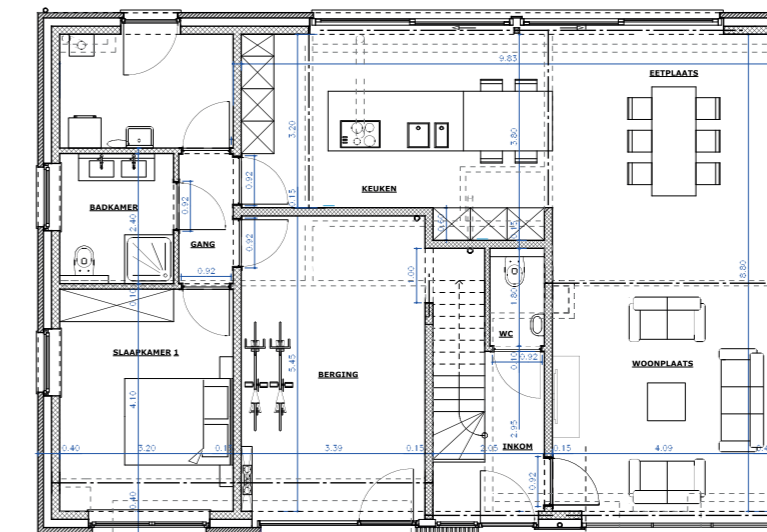

EEN WOONPROJECT MET VISIE EN KARAKTER

📍 SNELLESEMESTRAAT 92/94 - 8210 ZEDELGEM

plan gelijkvloers woning lot 5

OASE VAN RUST

Twee alleenstaande villa's midden in de natuur, beschikken o.m. over elk vier slaapkamers en een imposante Zuid-West-georiënteerde tuin.

Het zicht op de achterliggende velden krijgt een extra dimensie door de grote ramen. Het magnifieke weidse zicht geeft je onmiddellijk het gevoel dat je in een ware oase van rust bent terechtgekomen.

De 3D-voorstellingen zijn geenszins bindend bij uitvoering